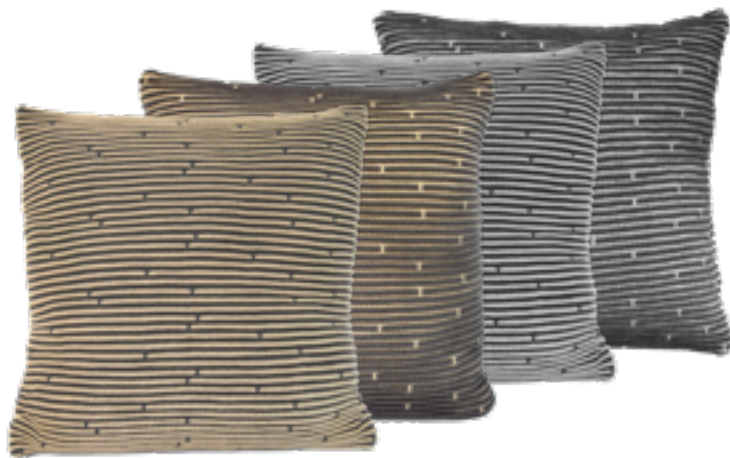

LORIN

50x50