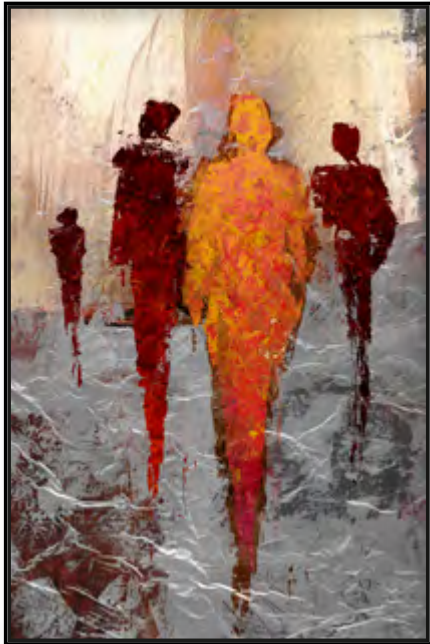

60 x 90

GK6090-002 „Abstract Figures Red“