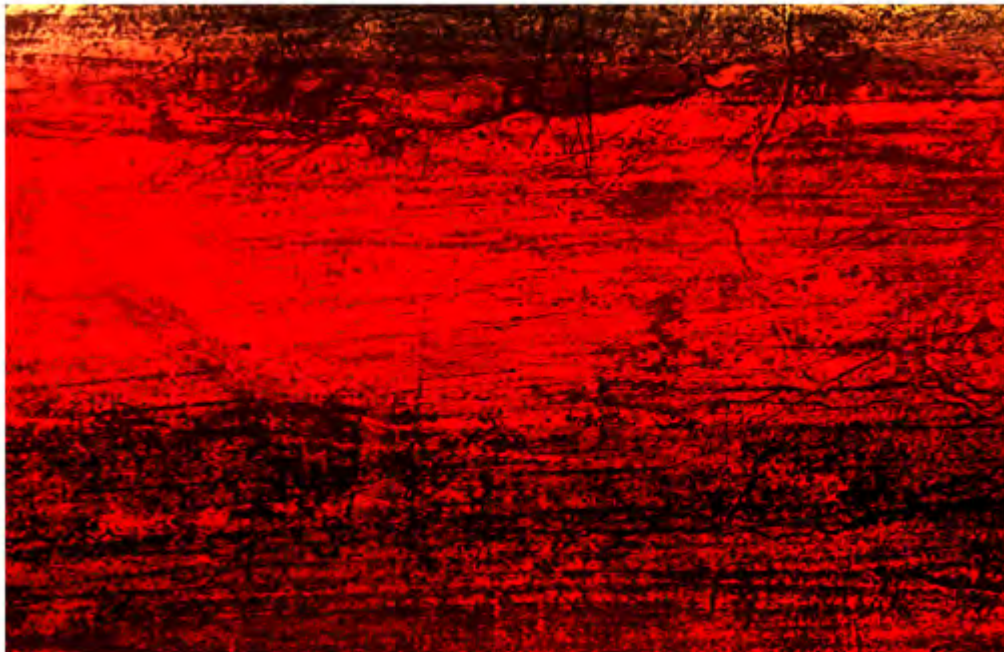

118,9 x 84,1

GK11884-010 „Abstract“

GK11884-004 „Brooklyn Bridge at Night“

118,9 x 84,1

GK11884-006 „Abstract red I“

GK11884-007 „Abstract red II“

118,9 x 84,1

GK11884-008 „Malaysian Fishing II“