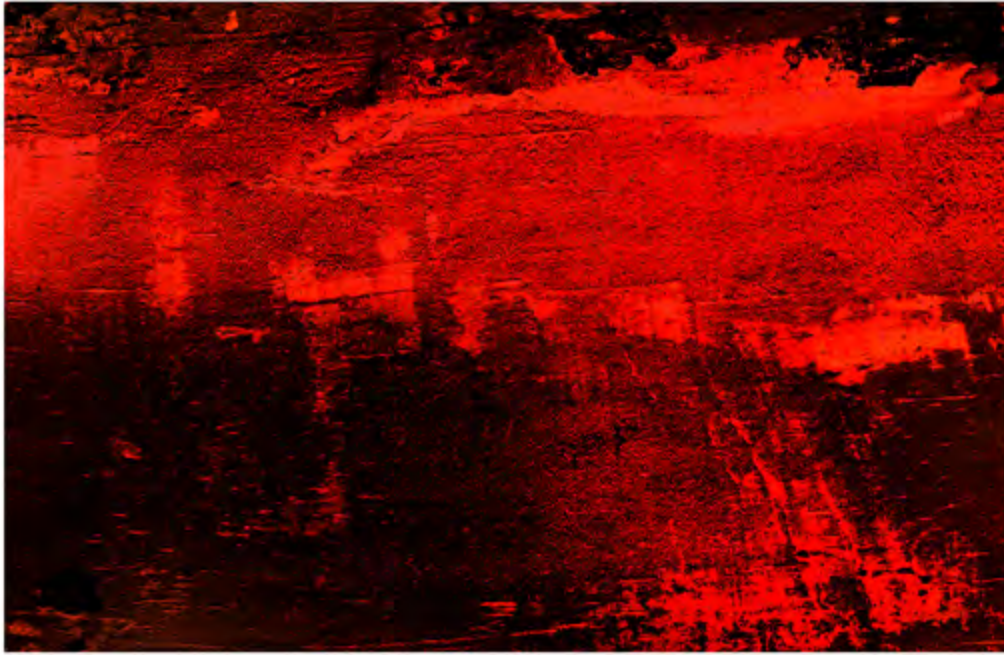

118,9 x 84,1

GK11884-010 „Abstract“

GK11884-004 „Brooklyn Bridge at Night“

118,9 x 84,1

GK11884-006 „Abstract red I“

GK11884-007 „Abstract red II“

118,9 x 84,1

GK11884-008 „Malaysian Fishing II“